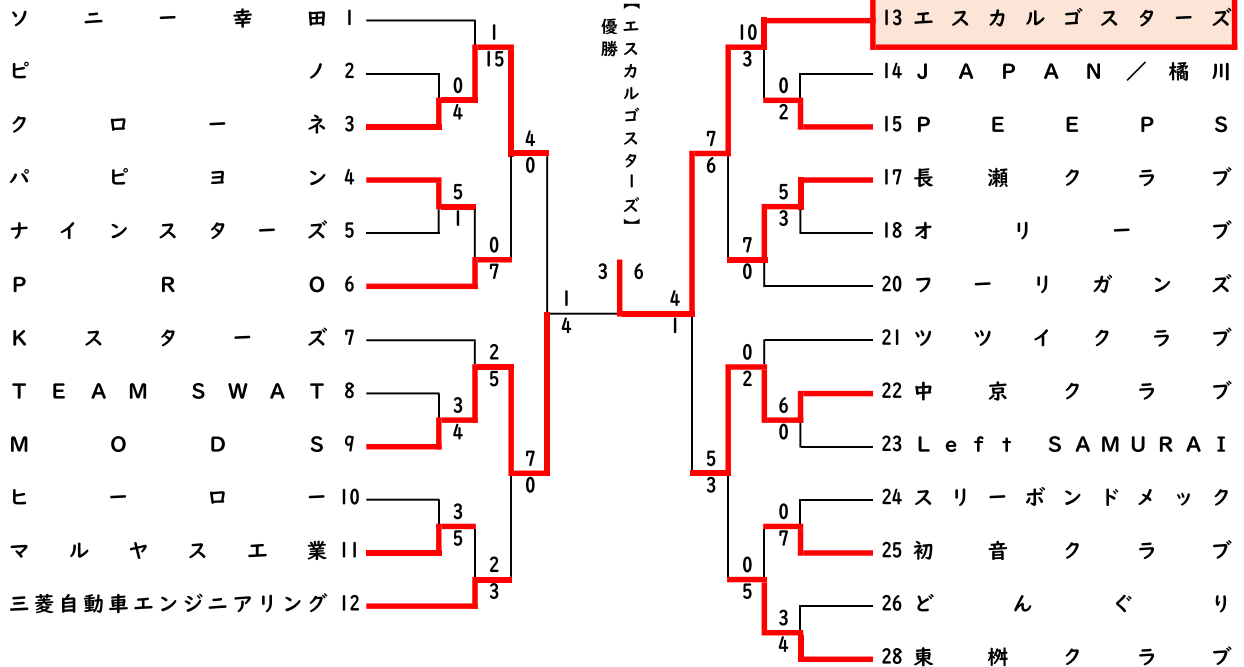

第22回協会会長賞大会（鈴木賞）

（令和4年6月26日境公園グラウンドにて抽選）

決勝トーナメント

B級

C級