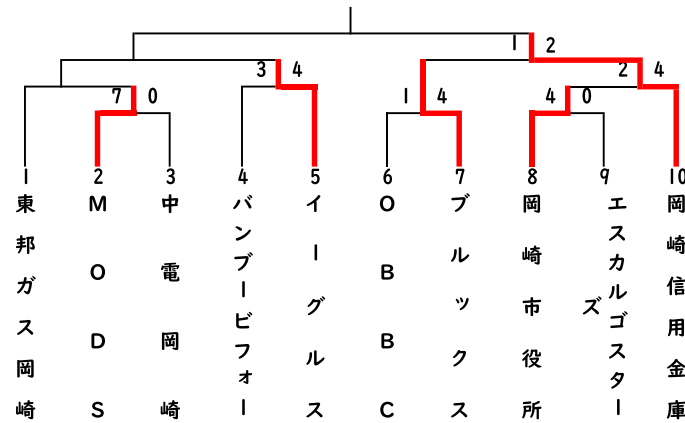

# 第22回協会会長賞大会（鈴木賞）

（令和4年6月26日境公園グラウンドにて抽選）

## 決勝トーナメント

## B級