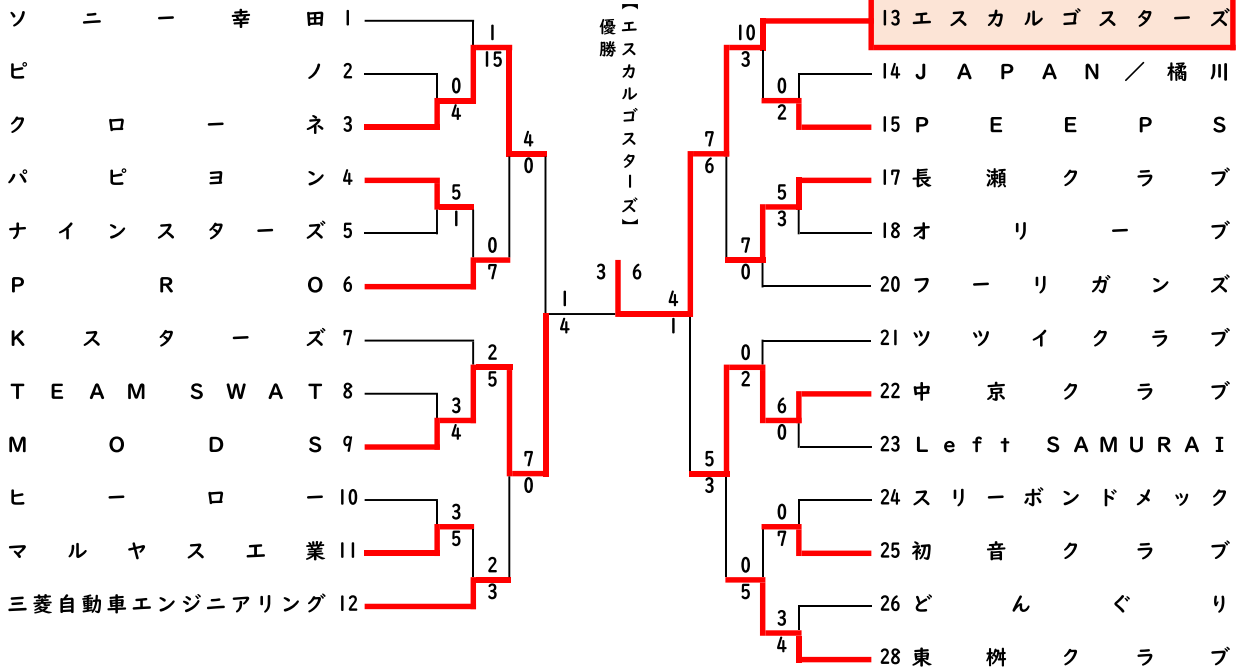

# 第22回協会会長賞大会（鈴木賞）

（令和4年6月26日境公園グラウンドにて抽選）

## 決勝トーナメント

## B級