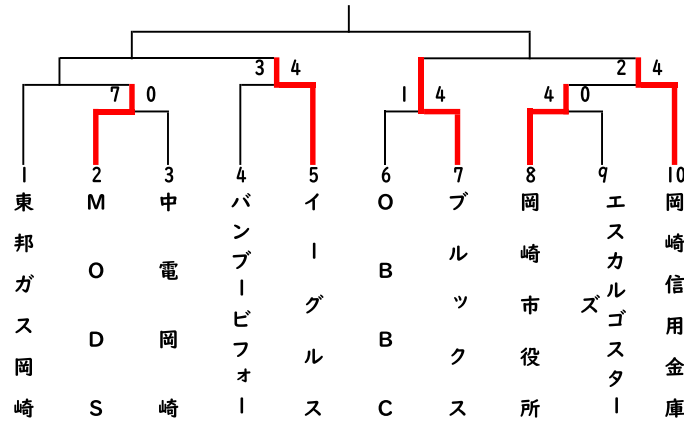

# 第22回協会会長賞大会（鈴木賞）

（令和4年6月26日境公園グラウンドにて抽選）

## 決勝トーナメント

## B級